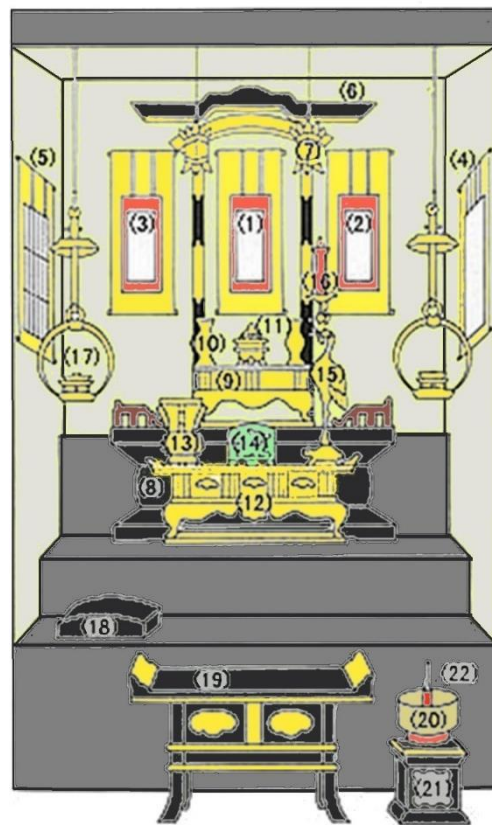

## 地震お見舞い申し上げます

三月十六日二十三時三十六分福島県沖を震源とするマグニチュード7.3の地震が発生しました。最大震度6強、徳泉寺がある仙台市宮城野区では震度5強を観測しました。夜半の大きな揺れに東日本大震災を思い出し、とつさに何をしたらいいかわからず右往左往するばかり。日頃の備えが大切だと頭では嫌というほどわかっているのに、実際の揺れには恐怖に身体が震えて何もできませんでした。幸い徳泉寺ではライフラインも止まらず、小さなものがパタパタと倒れたくらいで揺れの大きさの割には大した被害には至りませんでした。みなさまのお宅はいかがだったでしょうか。お彼岸参りに訪れた方たちにかがったところ「大したことなかったよ」「前(東日本大震災)と一緒に食器がたくさん割れてしまった」「前の震災より酷い状態よ」などそれぞれ。同じ市内でも場所によって被害が大きく違ったようです。お墓の方も次の日すぐに石材屋さんが来て花立ての歪みなどは直してください。補修が必要な墓石については調査をしてくださいました。補修該当のご門徒さんには今後個別にご連絡差し上げますのでどうぞよろしくお願いいたします。

### 真宗大谷派(東本願寺) お内仏の荘厳

- (1) あみだによらい ほんぞん 阿弥陀如来[本尊]
- (2) きみょうじんじつぼうむげこう 帰命尽十方無碍光如来
- (3) なむふかしぎこうによらい 南無不可思議光如来
- (4) ほうみょうじく 法名軸
- (5) ほうみょうじく がつぶく 法名軸(合幅)
- (6) こうでん 宮殿
- (7) きんとうろう 金灯笼
- (8) しゆみだん 須弥壇
- (9) うわじよく 上卓
- (10) けびょう 華瓶
- (11) かしゃごろう 火舎香炉
- (12) まえじよく 前卓
- (13) かびん 花瓶
- (14) どごろう 土香炉
- (15) しよくだい 燭台
- (16) もくろう 木蠟
- (17) りんとう 輪灯
- (18) おふみばこ 御文箱
- (19) わさんじよく きやうづくえ 和讃卓(經机)
- (20) りん 鈴
- (21) りんたい 鈴台
- (22) ばち 撥